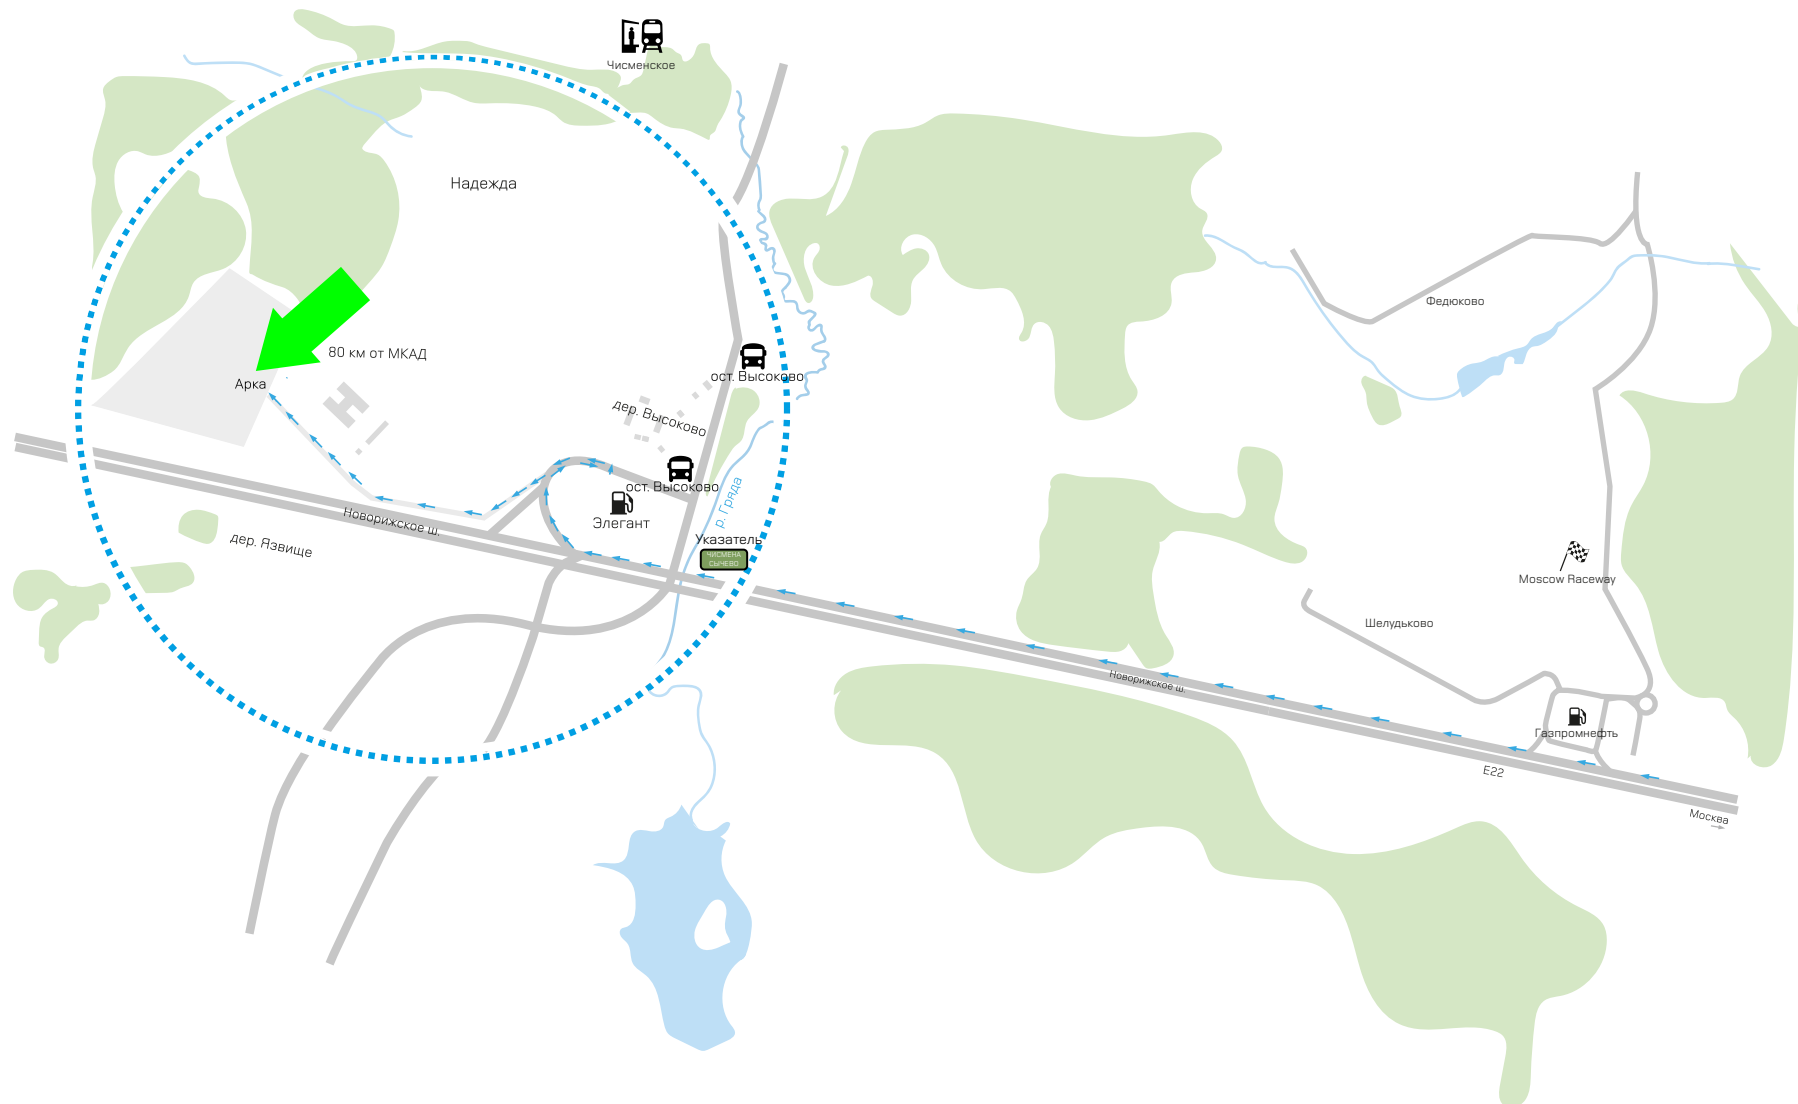

НОВАЯ РИГА PARK

Позвоните контактному лицу
для въезда на территорию

Адрес: 143611, Московская область,
Волоколамский городской округ,
городское поселение Сычёво, деревня
Высоково, 20

Координаты: 55.998167, 36.221776

На машине
из Москвы:

- Новорижское шоссе, 84 км от МКАД
- Проехать реку Гряда
- Съезд на Сычево и Чисмена
- Развернуться на заправке
- Съехать на проселочную дорогу,
идущую вдоль шоссе в сторону области
- Доехать до конца дороги, слева ворота